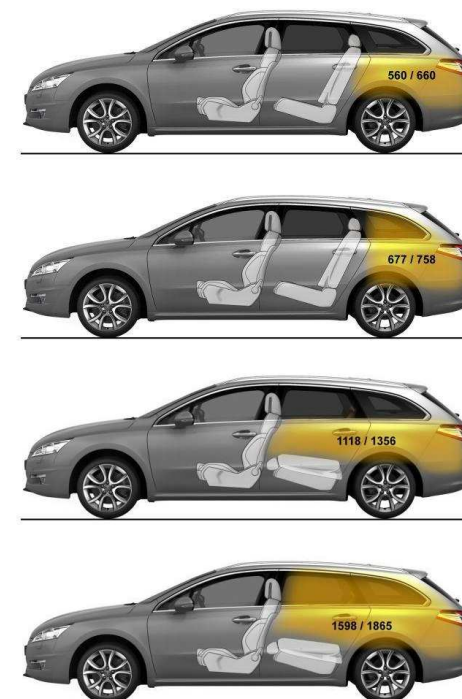

B

*-42 dm³ (daca roata de rezerva normala) / -48 l (daca roata de rezerva normala)